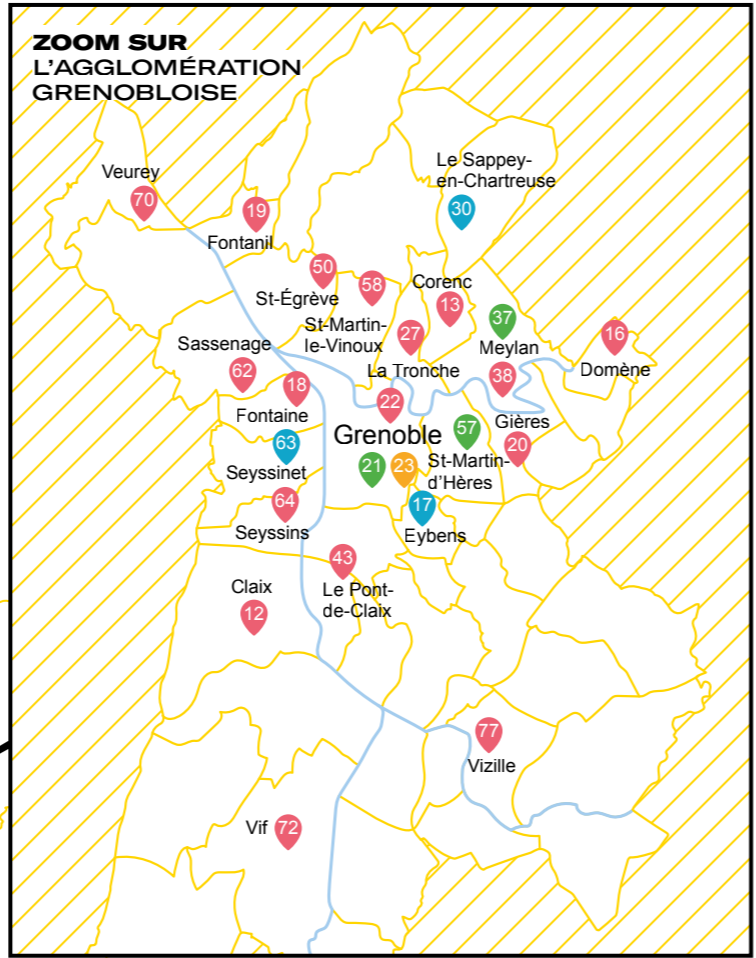

LE DÉPARTEMENT DE L'ISÈRE
SOUTIENT LES ACTIVITÉS ARTISTIQUES

**INSCRIVEZ-
VOUS !**

isère
LE DÉPARTEMENT

MUSIQUE | CHANT | DANSE | THÉÂTRE | ARTS PLASTIQUES & VISUELS

INSCRIVEZ-VOUS !

Vous souhaitez découvrir, apprendre ou pratiquer la musique, le chant, la danse, le théâtre, ou encore les arts plastiques ? Plus de 70 écoles de musique, conservatoires et associations soutenus par le Département de l'Isère vous proposent des cours individuels et collectifs ainsi que des ateliers d'initiation ou de perfectionnement, pour tous les âges et niveaux. Pour plus d'information, contactez la structure de votre choix.

PACK' LOISIRS

Dès la rentrée scolaire 2021, le Département de l'Isère double son Pass'culture en proposant aux collégiens une réduction de 30€ sur leur inscription à une activité culturelle.

Pour en bénéficier, rendez-vous sur www.isere.fr/pack-loisirs

TROUVEZ DES ACTIVITÉS ARTISTIQUES PRÈS DE CHEZ VOUS

LISTE DES ÉTABLISSEMENTS ET COORDONNÉES

- Allevard**
1 École de musique
04 76 45 10 79
- Autrans / Vercors**
2 École de musique itinérante des 4 Montagnes
04 76 95 22 46
- Beaufort / Jarcieu**
3 Conservatoire 6/4
04 74 29 31 18
- Bourg d'Oisans**
4 École de musique
04 76 80 08 31