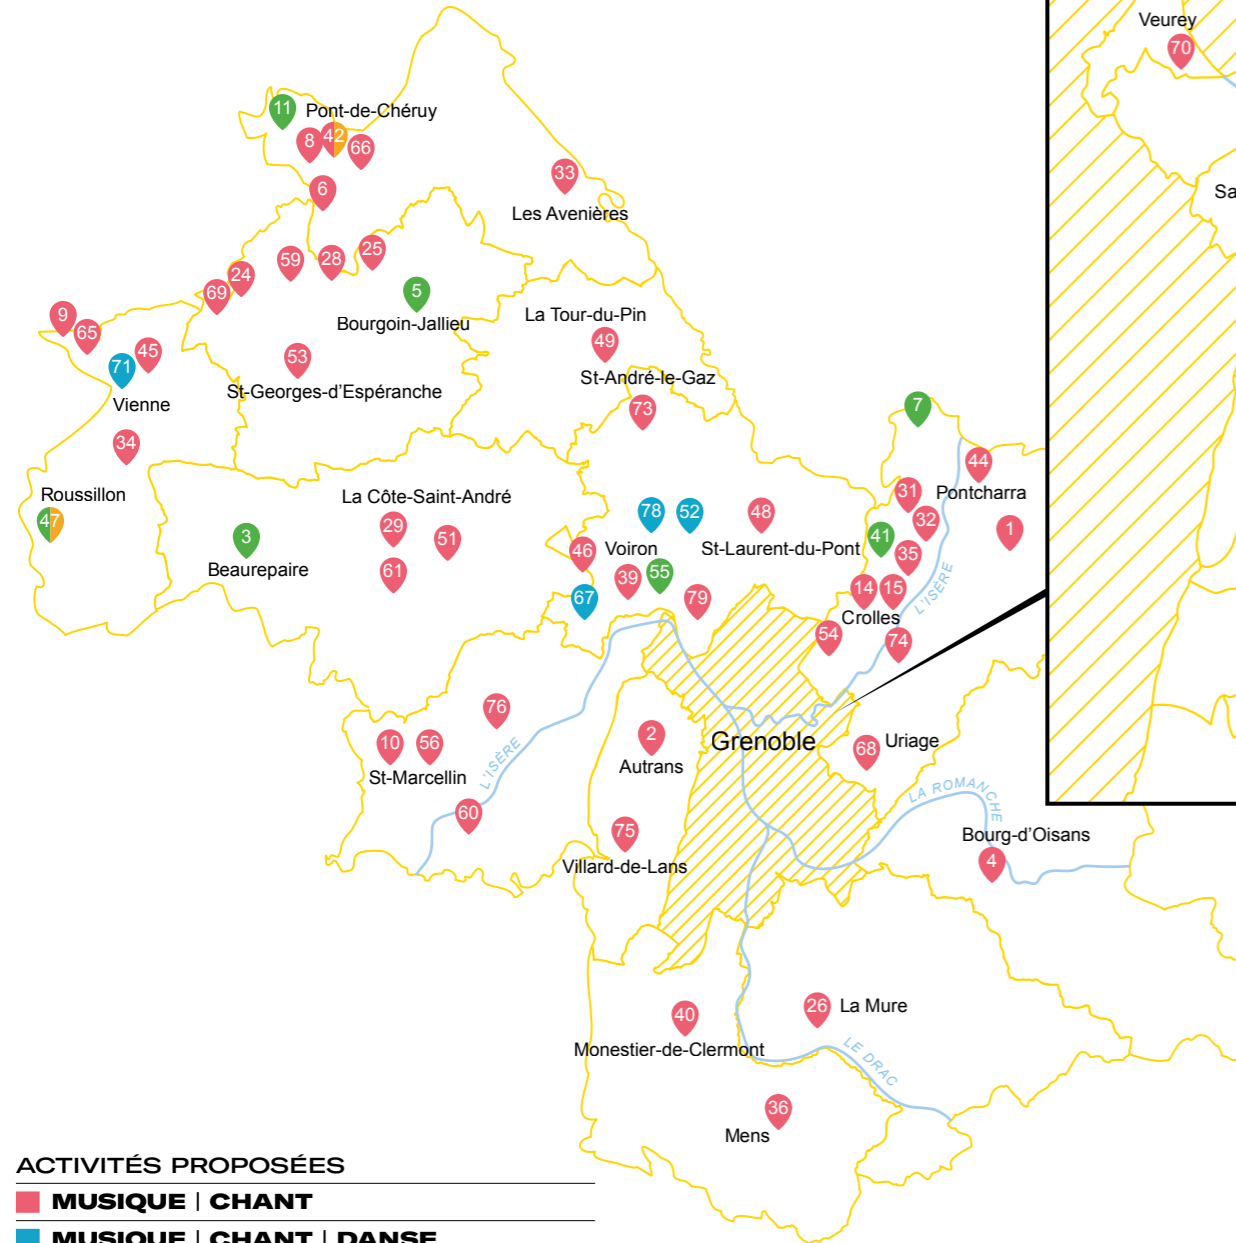

LE DÉPARTEMENT DE L'ISÈRE
SOUTIENT LES ACTIVITÉS ARTISTIQUES

**INSCRIVEZ-
VOUS !**

isère
LE DÉPARTEMENT

MUSIQUE | CHANT | DANSE | THÉÂTRE | ARTS PLASTIQUES & VISUELS

INSCRIVEZ-VOUS !

Vous souhaitez découvrir, apprendre ou pratiquer la musique, le chant, la danse, le théâtre, ou encore les arts plastiques ? Plus de 70 écoles de musique, conservatoires et associations soutenus par le Département de l'Isère vous proposent des cours individuels et collectifs ainsi que des ateliers d'initiation ou de perfectionnement, pour tous les âges et niveaux. Pour plus d'information, contactez la structure de votre choix.

PACK' LOISIRS

Dès la rentrée scolaire 2021, le Département de l'Isère double son Pass'culture en proposant aux collégiens une réduction de 30€ sur leur inscription à une activité culturelle.

Pour en bénéficier, rendez-vous sur www.isere.fr/pack-loisirs

TROUVEZ DES ACTIVITÉS ARTISTIQUES PRÈS DE CHEZ VOUS

LISTE DES ÉTABLISSEMENTS ET COORDONNÉES

- Allevard**
1 École de musique
04 76 45 10 79
- Autrans / Vercors**
2 École de musique itinérante des 4 Montagnes
04 76 95 22 46
- Beaufort / Jarcieu**
3 Conservatoire 6/4
04 74 29 31 18
- Bourg d'Oisans**
4 École de musique
04 76 80 08 31