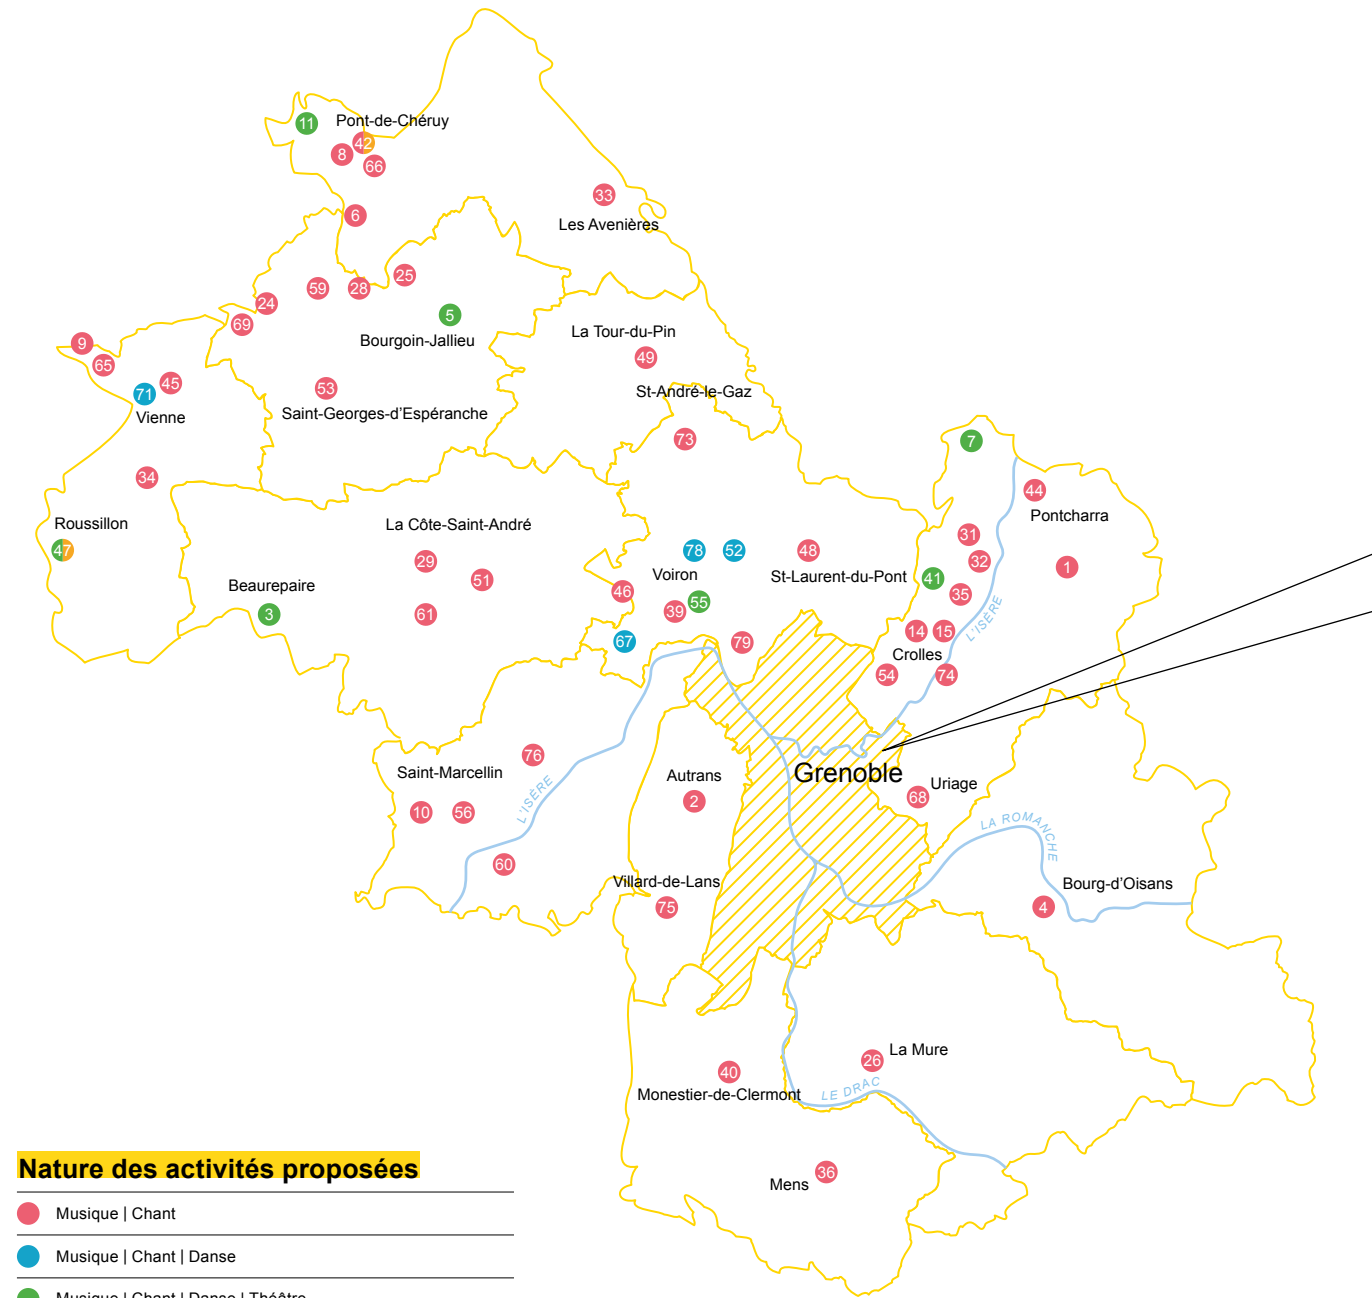

TROUVEZ UNE ACTIVITÉ ARTISTIQUE EN ISÈRE

- Nature des activités proposées**
- Musique | Chant
 - Musique | Chant | Danse
 - Musique | Chant | Danse | Théâtre
 - Arts plastiques et visuels

ZOOM SUR L'AGGLOMÉRATION GRENOBLOISE